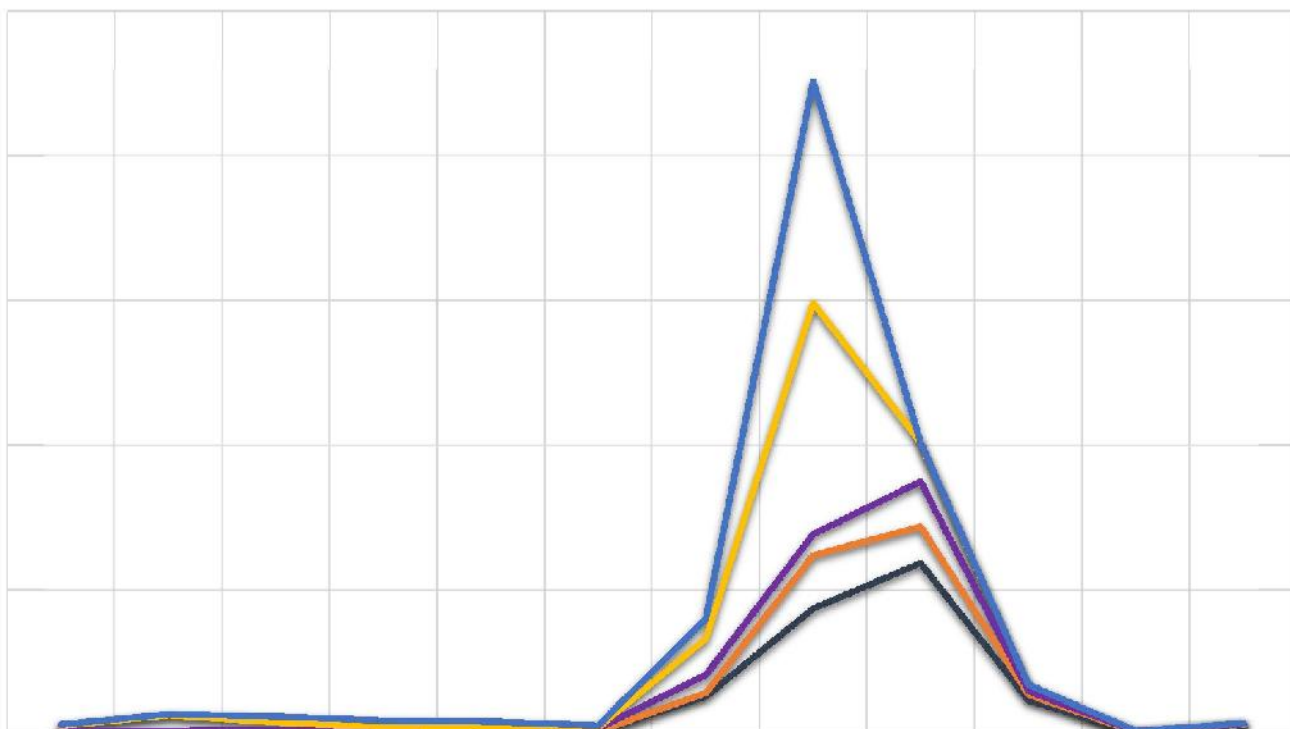

TREN PERGERAKAN HOTSPOT KALBAR 2015 - 2019 BERDASARKAN PENGOLAHAN DATA LAPAN

Diunduh tanggal 06 September 2019 Pukul 10.53 WIB

No	Bulan	2015	2016	2017	2018	2019	Jumlah
1	Januari	14	8	85	207	48	362
2	Februari	14	45	68	550	31	708
3	Maret	52	73	38	263	200	626
4	April	25	53	63	104	246	491
5	Mei	69	13	105	43	214	444
6	Juni	98	21	87	57	59	322
7	Juli	1.320	138	605	1.262	687	4.012
8	Agustus	4.348	1.852	726	7.981	7.655	22.562
9	September	5.928	1.261	1.551	1.348		10.088
10	Oktober	1.198	201	118	204		1.721
11	November	76	25	9	24		134
12	Desember	326	18	33	12		389
J U M L A H		13.468	3.708	3.488	12.055	9.140	41.859

	Januari	Februari	Maret	April	Mei	Juni	Juli	Agustus	September	Oktober	November	Desember
2019	48	31	200	246	214	59	687	7.655	1.348	204	24	12
2018	207	550	263	104	43	57	1.262	7.981	1.348	204	24	12
2017	85	68	38	63	105	87	605	726	1.551	118	9	33
2016	8	45	73	53	13	21	138	1.852	1.261	201	25	18
2015	14	14	52	25	69	98	1.320	4.348	5.928	1.198	76	326

INFORMASI PETA SEBARAN HOTSPOT KALBAR 2015 - 2019**BERDASARKAN PENGOLAHAN DATA LAPAN***Diunduh tanggal 06 September 2019 Pukul 10.53 WIB*

No	Dugaan Lahan Terkena	Jumlah Titik Hotspot
1	Perkebunan	4.174
2	Hutan	5.712
3	Semak Belukar	20.425
4	Pertanian	11.548
J U M L A H		41.859

TREN PERGERAKAN HOTSPOT KALBAR 2015 - 2019
BERDASARKAN PENGOLAHAN DATA LAPAN PADA DUGAAN JENIS LAHAN PERTANIAN

Diunduh tanggal 06 September 2019 Pukul 10.53 WIB

No	Bulan	2015	2016	2017	2018	2019	Jumlah
1	Januari	2	1	27	52	9	91
2	Februari	2	-	19	139	2	162
3	Maret	18	21	3	74	37	153
4	April	6	8	2	34	59	109
5	Mei	17	-	13	9	61	100
6	Juni	21	10	13	8	7	59
7	Juli	366	52	220	415	156	1.209
8	Agustus	1.411	634	260	2.456	2.191	6.952
9	September	914	502	612	422		2.450
10	Oktober	51	75	34	26		186
11	November	1	6	1	7		15
12	Desember	55	4	2	1		62
J U M L A H		2.864	1.313	1.206	3.643	2.522	11.548