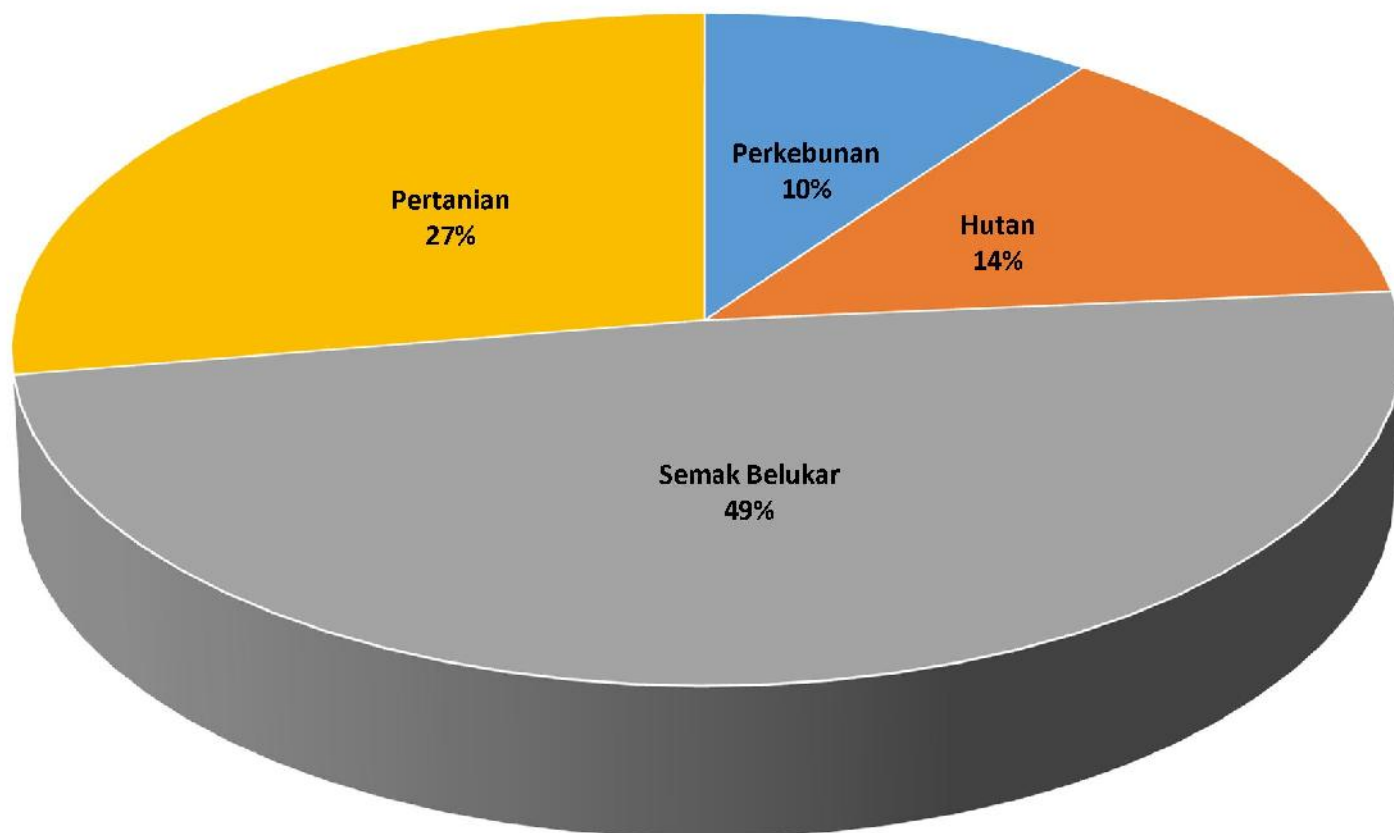

TREN PERGERAKAN HOTSPOT KALBAR 2015 - 2019 BERDASARKAN PENGOLAHAN DATA LAPAN

Diunduh tanggal 06 September 2019 Pukul 10.53 WIB

No	Bulan	2015	2016	2017	2018	2019	Jumlah
1	Januari	14	8	85	207	48	362
2	Februari	14	45	68	550	31	708
3	Maret	52	73	38	263	200	626
4	April	25	53	63	104	246	491
5	Mei	69	13	105	43	214	444
6	Juni	98	21	87	57	59	322
7	Juli	1.320	138	605	1.262	687	4.012
8	Agustus	4.348	1.852	726	7.981	7.655	22.562
9	September	5.928	1.261	1.551	1.348		10.088
10	Oktober	1.198	201	118	204		1.721
11	November	76	25	9	24		134
12	Desember	326	18	33	12		389
J U M L A H		13.468	3.708	3.488	12.055	9.140	41.859

	Januari	Februari	Maret	April	Mei	Juni	Juli	Agustus	September	Oktober	November	Desember
2019	48	31	200	246	214	59	687	7.655	1.348	204	24	12
2018	207	550	263	104	43	57	1.262	7.981	1.348	204	24	12
2017	85	68	38	63	105	87	605	726	1.551	118	9	33
2016	8	45	73	53	13	21	138	1.852	1.261	201	25	18
2015	14	14	52	25	69	98	1.320	4.348	5.928	1.198	76	326

INFORMASI PETA SEBARAN HOTSPOT KALBAR 2015 - 2019**BERDASARKAN PENGOLAHAN DATA LAPAN***Diunduh tanggal 06 September 2019 Pukul 10.53 WIB*

No	Dugaan Lahan Terkena	Jumlah Titik Hotspot
1	Perkebunan	4.174
2	Hutan	5.712
3	Semak Belukar	20.425
4	Pertanian	11.548
J U M L A H		41.859

TREN PERGERAKAN HOTSPOT KALBAR 2015 - 2019
BERDASARKAN PENGOLAHAN DATA LAPAN PADA DUGAAN JENIS LAHAN PERTANIAN

Diunduh tanggal 06 September 2019 Pukul 10.53 WIB

No	Bulan	2015	2016	2017	2018	2019	Jumlah
1	Januari	2	1	27	52	9	91
2	Februari	2	-	19	139	2	162
3	Maret	18	21	3	74	37	153
4	April	6	8	2	34	59	109
5	Mei	17	-	13	9	61	100
6	Juni	21	10	13	8	7	59
7	Juli	366	52	220	415	156	1.209
8	Agustus	1.411	634	260	2.456	2.191	6.952
9	September	914	502	612	422		2.450
10	Oktober	51	75	34	26		186
11	November	1	6	1	7		15
12	Desember	55	4	2	1		62
J U M L A H		2.864	1.313	1.206	3.643	2.522	11.548