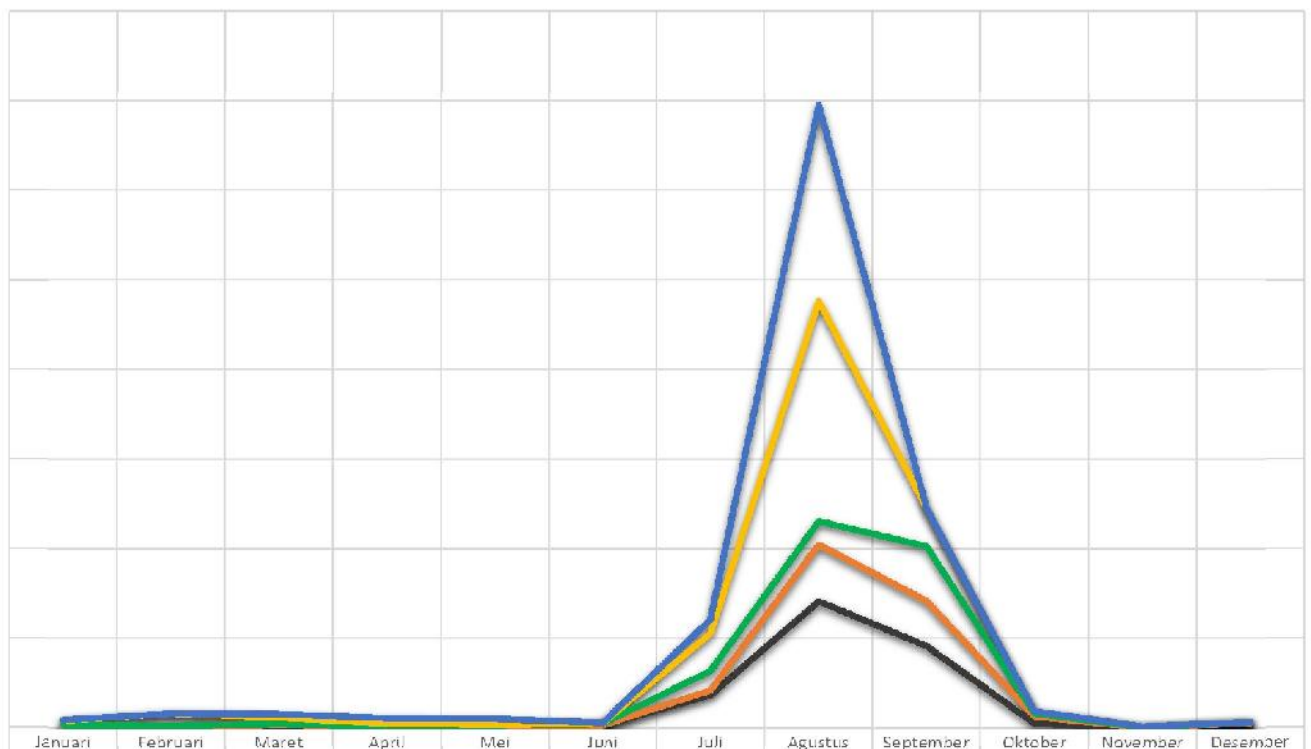

TREN PERGERAKAN HOTSPOT KALBAR 2015 - 2019 BERDASARKAN PENGOLAHAN DATA LAPAN

Diunduh tanggal 06 September 2019 Pukul 10.53 WIB

No	Bulan	2015	2016	2017	2018	2019	Jumlah
1	Januari	14	8	85	207	48	362
2	Februari	14	45	68	550	31	708
3	Maret	52	73	38	263	200	626
4	April	25	53	63	104	246	491
5	Mei	69	13	105	43	214	444
6	Juni	98	21	87	57	59	322
7	Juli	1.320	138	605	1.262	687	4.012
8	Agustus	4.348	1.852	726	7.981	7.655	22.562
9	September	5.928	1.261	1.551	1.348		10.088
10	Oktober	1.198	201	118	204		1.721
11	November	76	25	9	24		134
12	Desember	326	18	33	12		389
J U M L A H		13.468	3.708	3.488	12.055	9.140	41.859

	Januari	Februari	Maret	April	Mei	Juni	Juli	Agustus	September	Oktober	November	Desember
2019	48	31	200	246	214	59	687	7.655	1.348	204	24	12
2018	207	550	263	104	43	57	1.262	7.981	1.348	204	24	12
2017	85	68	38	63	105	87	605	726	1.551	118	9	33
2016	8	45	73	53	13	21	138	1.852	1.261	201	25	18
2015	14	14	52	25	69	98	1.320	4.348	5.928	1.198	76	326

INFORMASI PETA SEBARAN HOTSPOT KALBAR 2015 - 2019**BERDASARKAN PENGOLAHAN DATA LAPAN***Diunduh tanggal 06 September 2019 Pukul 10.53 WIB*

No	Dugaan Lahan Terkena	Jumlah Titik Hotspot
1	Perkebunan	4.174
2	Hutan	5.712
3	Semak Belukar	20.425
4	Pertanian	11.548
J U M L A H		41.859

TREN PERGERAKAN HOTSPOT KALBAR 2015 - 2019
BERDASARKAN PENGOLAHAN DATA LAPAN PADA DUGAAN JENIS LAHAN PERTANIAN

Diunduh tanggal 06 September 2019 Pukul 10.53 WIB

No	Bulan	2015	2016	2017	2018	2019	Jumlah
1	Januari	2	1	27	52	9	91
2	Februari	2	-	19	139	2	162
3	Maret	18	21	3	74	37	153
4	April	6	8	2	34	59	109
5	Mei	17	-	13	9	61	100
6	Juni	21	10	13	8	7	59
7	Juli	366	52	220	415	156	1.209
8	Agustus	1.411	634	260	2.456	2.191	6.952
9	September	914	502	612	422		2.450
10	Oktober	51	75	34	26		186
11	November	1	6	1	7		15
12	Desember	55	4	2	1		62
J U M L A H		2.864	1.313	1.206	3.643	2.522	11.548